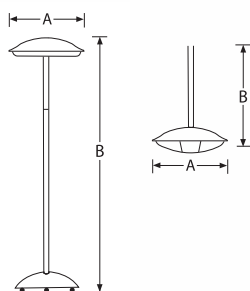

- Radiant électrique mobile ou à suspendre
- Alimentation électrique 230 V monophasé
- Elèvent la température de 10 à 15°C sur une surface au sol pouvant atteindre 10 M²
- Chauffent sans bruit et sans mouvement d'air
- Ne réclament aucun entretien
- S'utilisent en plein air par temps sec, à l'intérieur des locaux fermés ou dans les zones couvertes
- Equipés de 2 résistances blindées de 1200 W
- Commande par interrupteur marche/ arrêt
- Sécurité anti-basculement stoppant automatiquement le fonctionnement de l'appareil en cas de chute accidentelle
- Roues facilitant le déplacement (FS 800)
- Parabole et mat en acier inox 430
- Embase lestée en aluminium (FS 800)
- Livré avec cordon et prise électrique (FS 800)
- *Suspended or mobile electric radiant heater*
- *Electrical supply 230 V single phase*
- *Temperature rise from 10 to 15 °C over an area of approx. 10 M²*
- *Heat silently and with no air movement*
- *Require no maintenance*
- *Can be used outdoors during dry weather, inside enclosed buildings or covered areas*
- *Fitted with a reinforced resistances of 1200 W*
- *Controlled via an on / off button*
- *Security anti-pivoting system which automatically stops the heater if accidentally knocked over*
- *On wheels to ease movement (FS 800)*
- *Parasol and mast made of 430 stainless steel*
- *Aluminium base (FS 800)*
- *Delivered with cable and electric plug (FS 800)*

Modèle - Model

		FS 800	PCX 800
Puissance calorifique maxi	KW	2,4	2,4
Maximum calorific power	Kcal/H	2 064	2 064
Alimentation électrique - Electrical supply	V-Ph-Hz	230-1-50	230-1-50
Ampérage maximum - Maximum amperage	A	11	11
Indice de protection - Protection index		IPX4	IPX4
Hauteur de suspension mini/maxi - Mini/maxi height installation	M	-	2,1 / 2,5
Diamètre parabole - Parabole diameter	cm	60	60
Diamètre embase - Base diameter	cm	51,5	-
Diamètre mât - Stand diameter	cm	4,5	-
Poids - Weight	Kg	13,7	6
Dimensions A x B	cm	60 x 200	60 x 47,5 / 111