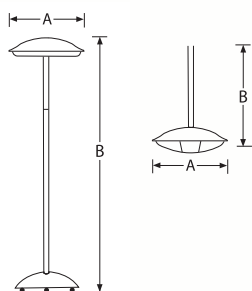

- Radiant électrique mobile ou à suspendre
- Alimentation électrique 230 V monophasé
- Elèvent la température de 10 à 15°C sur une surface au sol pouvant atteindre 10 M²
- Chauffent sans bruit et sans mouvement d'air
- Ne réclament aucun entretien
- S'utilisent en plein air par temps sec, à l'intérieur des locaux fermés ou dans les zones couvertes
- Equipés de 2 résistances blindées de 1200 W
- Commande par interrupteur marche/ arrêt
- Sécurité anti-basculement stoppant automatiquement le fonctionnement de l'appareil en cas de chute accidentelle
- Roues facilitant le déplacement (FS 800)
- Parabole et mat en acier inox 430
- Embase lestée en aluminium (FS 800)
- Livré avec cordon et prise électrique (FS 800)
- Suspended or mobile electric radiant heater
- Electrical supply 230 V single phase
- Temperature rise from 10 to 15 °C over an area of approx. 10 M²
- Heat silently and with no air movement
- Require no maintenance
- Can be used outdoors during dry weather, inside enclosed buildings or covered areas
- Fitted with a reinforced resistances of 1200 W
- Controlled via an on / off button
- Security anti-pivoting system which automatically stops the heater if accidentally knocked over
- On wheels to ease movement (FS 800)
- Parasol and mast made of 430 stainless steel
- Aluminium base (FS 800)
- Delivered with cable and electric plug (FS 800)

Modèle - Model

		FS 800	PCX 800
Puissance calorifique maxi	KW	2,4	2,4
Maximum calorific power	Kcal/H	2 064	2 064
Alimentation électrique - Electrical supply	V-Ph-Hz	230-1-50	230-1-50
Ampérage maximum - Maximum amperage	A	11	11
Indice de protection - Protection index		IPX4	IPX4
Hauteur de suspension mini/maxi - Mini/maxi height installation	M	-	2,1 / 2,5
Diamètre parabole - Parabole diameter	cm	60	60
Diamètre embase - Base diameter	cm	51,5	-
Diamètre mât - Stand diameter	cm	4,5	-
Poids - Weight	Kg	13,7	6
Dimensions A x B	cm	60 x 200	60 x 47,5 / 111